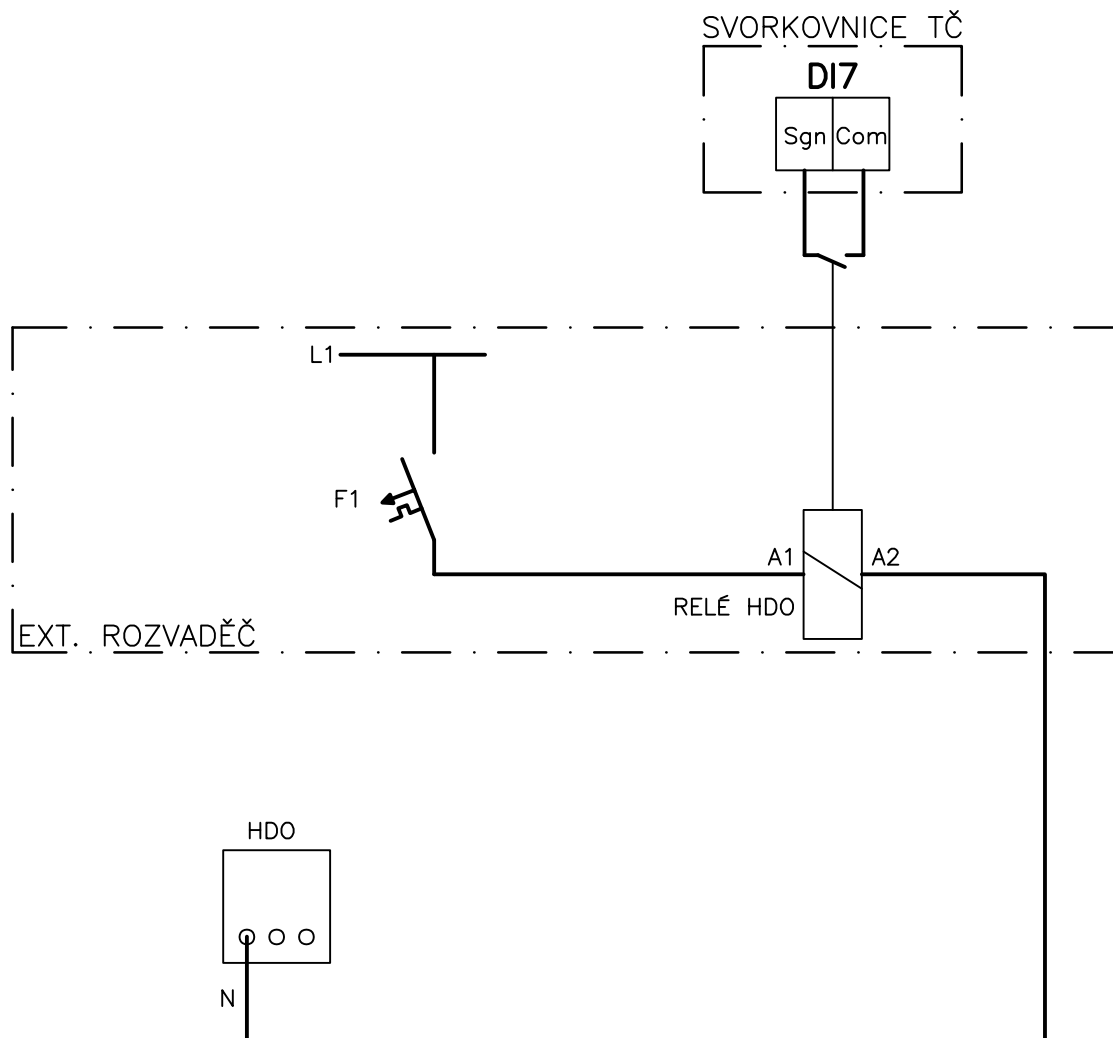

ELEKTRICKÉ ZAPOJENÍ HDO U TČ ECOFOREST ecoAIR

LEGENDA:

DI7—DIGITÁLNÍ VSTUP — SIGNÁL HDO

EXT. ROZVADĚČ..... PODRUŽNÝ EXTERNÍ ROZVADĚČ TČ VE STROJOVNĚ, POPŘ. PŘÍMO DOMOVNÍ ROZVADĚČ

F1.....JEDNOFÁZOVÝ EXTERNÍ JISTIČ PRO RELÉ HDO

— ZAPOJENÍ PROVÁDĚNÉ NA MÍSTĚ