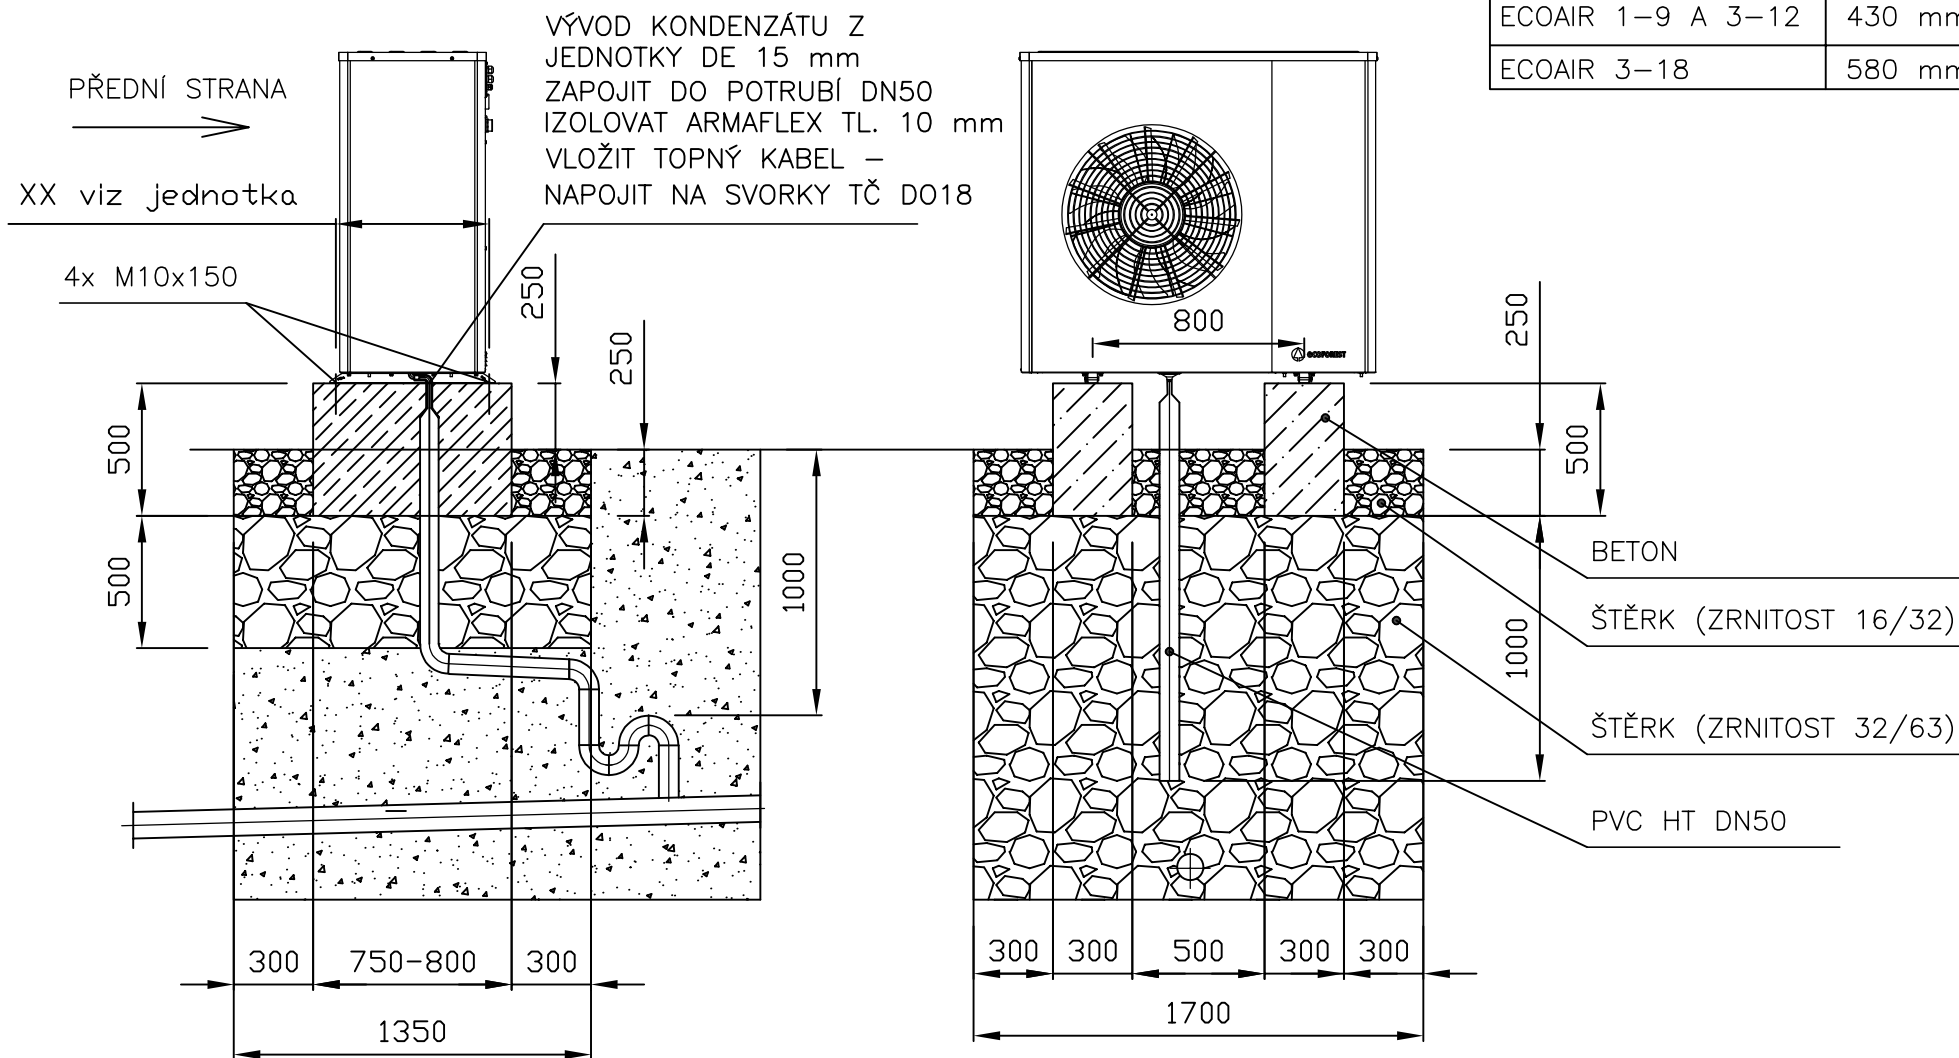

## BOČNÍ POHLED

## ČELNÍ POHLED

TABULKA ROZTEČÍ NOŽIČEK TČ	
ECOAIR 1-9 A 3-12	430 mm
ECOAIR 3-18	580 mm

DO KONDENZÁTNÍ TRUBKY INSTALOVAT EL.TOPNÝ KABEL ( $L_{min}=3m$ ),  
INSTALOVAT AŽ DO HLOUBKY 1 m POD ZEM (NAPOJIT NA SVORKY TČ)