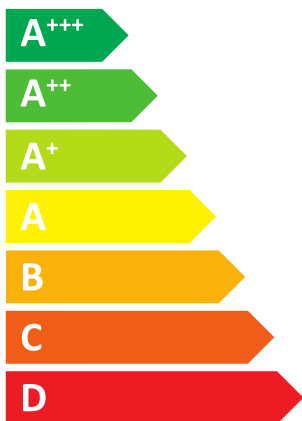

ENERG

енергия · ενεργεια

Geo
Geo 616E
8738212347

55°C

35°C

41 dB

dB

■ 14