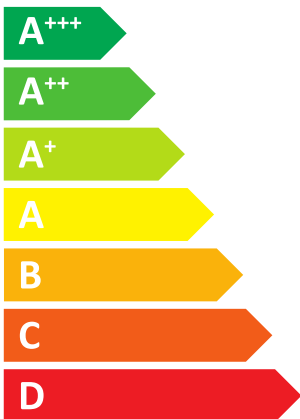

ENERG

енергия · ενεργεια

Geo
Geo 272
8738206152

55°C

35°C

67 dB

dB

■ 63

■ 71

■ 60

kW

■ 63

■ 70

■ 59

kW

ENERG
енергия · ενέργεια